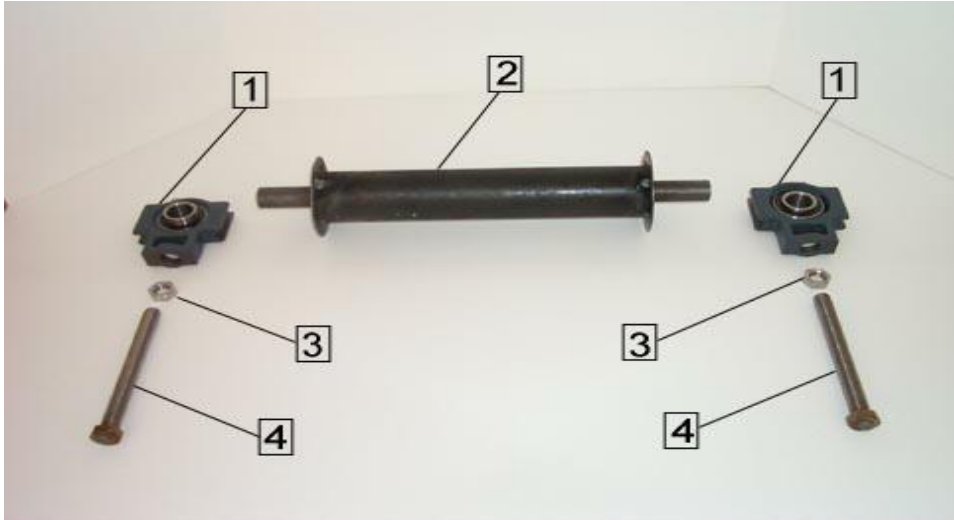

IDLER ROLLER ASSEMBLY

<u>ITEM</u>	<u>PART #</u>	<u>QTY.</u>	<u>DESCRIPTION</u>
	ICE1119-21		IDLER ROLLER ASSEMBLY
1	ICE2002	2	TAKE UP BEARING 1" BORE
2	ICE1009-21	1	FRONT IDLER ROLLER 21" LONG
3	ICE6008	2	5/8-11 JAM NUT
4	ICE4034	2	5/8-11 x 6 1/4 HEX HEAD BOLT